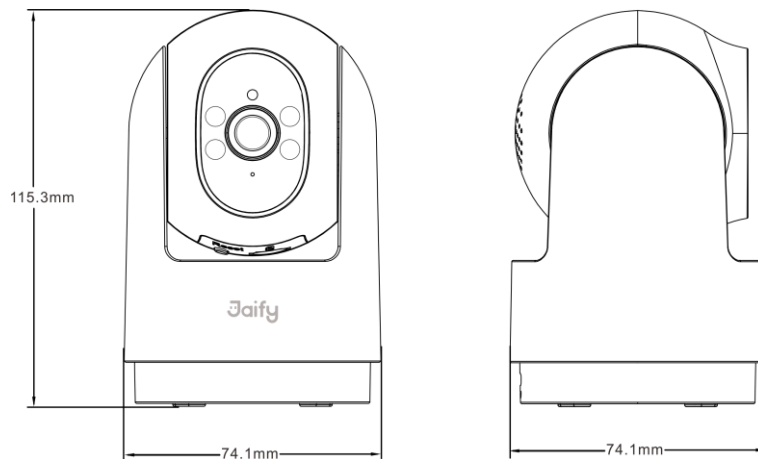

Cảnh báo vùng

Lưu trữ thẻ TF

Lưu trữ đám mây

Xoay 360° toàn cảnh

### Kích thước