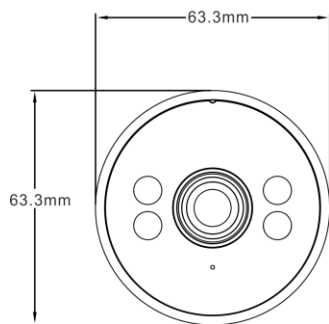

Cảnh báo vùng

Lưu trữ thẻ TF

Lưu trữ đám mây

IP66

Kích thước

Thông số sản phẩm

Camera	
Model	C2-3MP
Độ phân giải	2K(3MP)
Cảm biến hình ảnh	Cảm biến hiệu suất cao 1/2.8"
Độ nhạy sáng tối thiểu	Màu: 0.1Lux @ (F2.0, AGC BẬT); 0 Lux với đèn bổ sung Trắng đen: 0.05Lux @ (F2.0, AGC BẬT); 0 Lux với đèn hồng ngoại
Ống kính	4mm@F2.0
Góc quan sát	Đường chéo: 101°, Ngang: 84°, Dọc: 45°
Tốc độ màn trập	Màn trập tự động thích ứng
Đèn bổ sung	4 đèn hồng ngoại 850nm & 4 đèn LED trắng
Quan sát đêm	Quan sát đêm toàn màu / Hồng ngoại / Cảnh báo đèn kép
DNR	3D DNR
Đầu vào âm thanh	Micro tích hợp
Đầu ra âm thanh	Loa tích hợp
Lưu trữ video	Thẻ nhớ TF / Lưu trữ đám mây
Chất lượng hình ảnh	
Độ phân giải tối đa	2304*1296
Tốc độ khung hình	20FPS
Nút bấm & Cổng kết nối	
Khe Cắm Thẻ Nhớ	1 cổng thẻ nhớ TF (tối đa 256G)
Cổng nguồn	1 Cổng Nguồn DC 12V/1A
Nút chức năng	1 nút Khởi động lại (Reset)
Nén dữ liệu	
Nén video	H.265/H.264
Nén âm thanh	G.711A
Kết nối Mạng	
Kết nối một chạm	Cấu hình mạng Wi-Fi nhanh
Giao thức	Giao thức độc quyền đám mây JFTECH
Giao thức giao diện	Giao thức độc quyền đám mây JFTECH
Tính năng chung	Chống nháy, Hai luồng dữ liệu, Lật hình, Bảo vệ mật khẩu, Logo (Watermark)
Thông số không dây	
Chuẩn Wi-Fi	IEEE 802.11b/g/n
Dài tần số	2.412 GHz ~ 2.484 GHz
Thông số chung	
Điều kiện hoạt động	Nhiệt độ: -10°C ~ 50°C, Độ ẩm ≤ 95% (không ngưng tụ)
Nguồn điện	DC 12V/1A
Tầm quan sát đêm	30m
Khoảng cách thu âm	5m
Chất liệu vỏ	ABS, PC, Metals
Trọng lượng tịnh	Khoảng 287g
Kích thước Khoảng	Khoảng 63mm*63mm*155mm
Chỉ số chống thấm (IP)	IP66