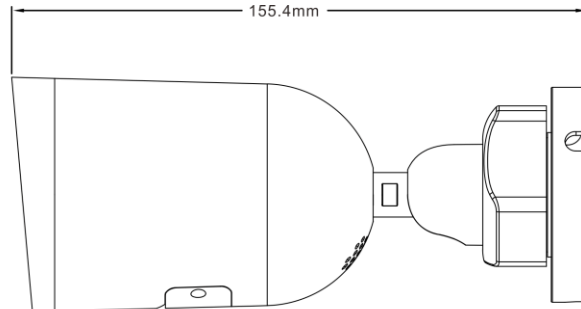

Cảnh báo vùng

Lưu trữ thẻ TF

Lưu trữ đám mây

IP66

Kích thước

Thông số sản phẩm

Camera	
Model	C2-3MP
Độ phân giải	2K(3MP)
Cảm biến hình ảnh	Cảm biến hiệu suất cao 1/2.8"
Độ nhạy sáng tối thiểu	Màu: 0.1Lux @ (F2.0, AGC BẬT); 0 Lux với đèn bổ sung Trắng đen: 0.05Lux @ (F2.0, AGC BẬT); 0 Lux với đèn hồng ngoại
Ống kính	4mm@F2.0
Góc quan sát	Đường chéo: 101°, Ngang: 84°, Dọc: 45°
Tốc độ màn trập	Màn trập tự động thích ứng
Đèn bổ sung	4 đèn hồng ngoại 850nm & 4 đèn LED trắng
Quan sát đêm	Quan sát đêm toàn màu / Hồng ngoại / Cảnh báo đèn kép
DNR	3D DNR
Đầu vào âm thanh	Micro tích hợp
Đầu ra âm thanh	Loa tích hợp
Lưu trữ video	Thẻ nhớ TF / Lưu trữ đám mây
Chất lượng hình ảnh	
Độ phân giải tối đa	2304*1296
Tốc độ khung hình	20FPS
Nút bấm & Cổng kết nối	
Khe Cắm Thẻ Nhớ	1 cổng thẻ nhớ TF (tối đa 256G)
Cổng nguồn	1 Cổng Nguồn DC 12V/1A
Nút chức năng	1 nút Khởi động lại (Reset)
Nén dữ liệu	
Nén video	H.265/H.264
Nén âm thanh	G.711A
Kết nối Mạng	
Kết nối một chạm	Cấu hình mạng Wi-Fi nhanh
Giao thức	Giao thức độc quyền đám mây JFTECH
Giao thức giao diện	Giao thức độc quyền đám mây JFTECH
Tính năng chung	Chống nháy, Hai luồng dữ liệu, Lật hình, Bảo vệ mật khẩu, Logo (Watermark)
Thông số không dây	
Chuẩn Wi-Fi	IEEE 802.11b/g/n
Dài tần số	2.412 GHz ~ 2.484 GHz
Thông số chung	
Điều kiện hoạt động	Nhiệt độ: -10°C ~ 50°C, Độ ẩm ≤ 95% (không ngưng tụ)
Nguồn điện	DC 12V/1A
Tầm quan sát đêm	30m
Khoảng cách thu âm	5m
Chất liệu vỏ	ABS, PC, Metals
Trọng lượng tịnh	Khoảng 287g
Kích thước Khoảng	Khoảng 63mm*63mm*155mm
Chỉ số chống thấm (IP)	IP66