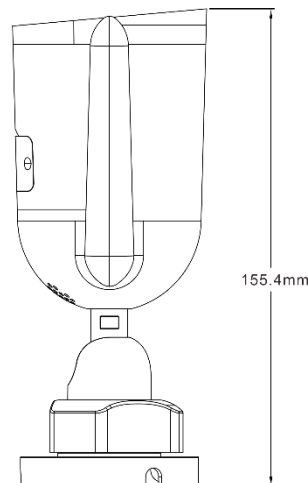

Cảnh báo vùng

Lưu trữ thẻ TF

Lưu trữ đám mây

IP66

### Kích thước