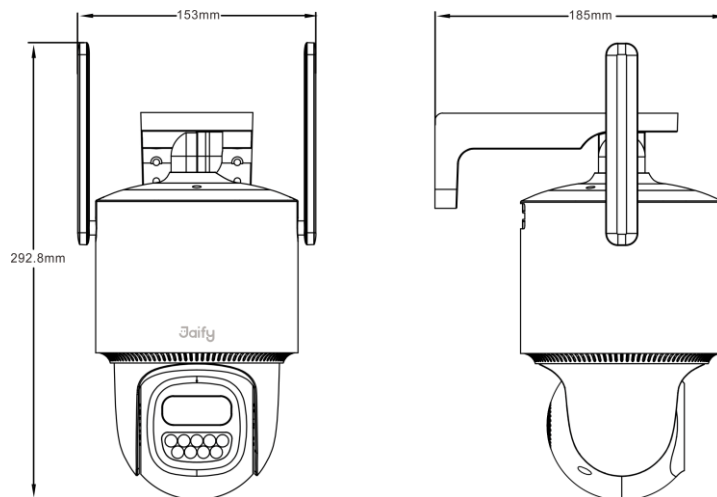

Cảnh báo đèn kép

Lưu trữ thẻ TF

Lưu trữ đám mây

IP66

Kích thước

Thông số sản phẩm

Camera	
Model	S2-3WL
Độ phân giải	2K(3MP)
Cảm biến hình ảnh	Cảm biến hiệu suất cao 1/2.9"
Độ nhạy sáng tối thiểu	Màu: 0.05Lux @ (F1.6, AGC BẬT); 0 Lux với đèn bổ sung Trắng đen: 0.05Lux @ (F1.6, AGC BẬT); 0 Lux với đèn hồng ngoại
Ống kính	4mm @F1.6
Góc quan sát	Đường chéo: 95°, Ngang: 79°, Dọc: 42°
Tốc độ màn trập	Màn trập tự động thích ứng
Đèn bổ sung	9 đèn hồng ngoại 850nm & 9 đèn LED trắng
Quan sát đêm	Quan sát đêm toàn màu / Hồng ngoại / Cảnh báo đèn kép
DNR	3D DNR
Đầu vào âm thanh	Micro tích hợp
Đầu ra âm thanh	Loa tích hợp
Góc quay PT	Ngang 355°, Dọc 95°
Lưu trữ video	Thẻ nhớ TF / Lưu trữ đám mây
Chất lượng hình ảnh	
Độ phân giải tối đa	2304*1296
Tốc độ khung hình	20FPS
Nút bấm & Cổng kết nối	
Khe Cắm Thẻ Nhớ	1 cổng thẻ nhớ TF (tối đa 256G)
Cổng nguồn	1 Cổng Nguồn DC 12V/1A
Cổng Mạng	1 Cổng RJ45 (Mạng Ethernet Tự Động 10M/100M)
Nút chức năng	1 nút Khởi động lại (Reset)
Nén dữ liệu	
Nén video	H.265/H.264
Nén âm thanh	G.711A
Kết nối Mạng	
Kết nối một chạm	Cấu hình mạng Wi-Fi nhanh
Giao thức	Giao thức độc quyền đám mây JFTECH
Giao thức giao diện	Giao thức độc quyền đám mây JFTECH
Tính năng chung	Chống nháy, Hai luồng dữ liệu, Lật hình, Bảo vệ mặt khẩu, Logo (Watermark)
Thông số không dây	
Chuẩn Wi-Fi	IEEE 802.11b/g/n
Dải tần số	2.412 GHz ~ 2.484 GHz
Thông số chung	
Điều kiện hoạt động	Nhiệt độ: -10°C ~ 50°C, Độ ẩm ≤ 95% (không ngưng tụ)
Nguồn điện	DC 12V/1A
Tầm quan sát đêm	30m
Khoảng cách thu âm	5m
Chất liệu vỏ	ABS, PC
Trọng lượng tịnh	Khoảng 723g
Kích thước Khoảng	Khoảng 153mm*185mm*293mm
Chỉ số chống thấm (IP)	IP66