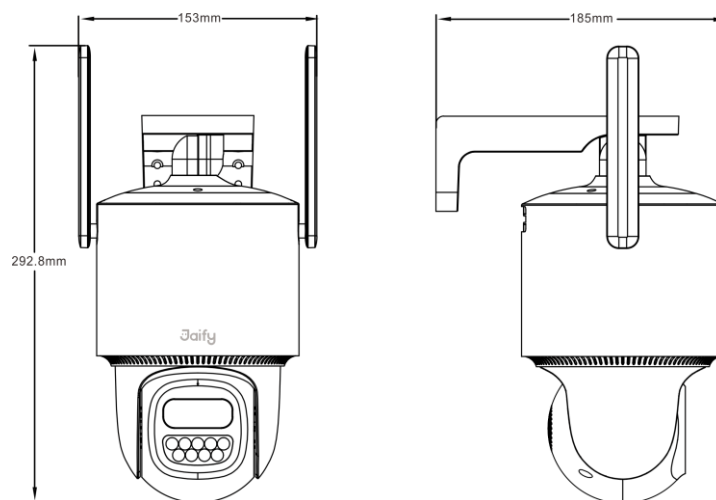

Cảnh báo đèn kếp

Lưu trữ thẻ TF

Lưu trữ đám mây

IP66

Kích thước

Thông số sản phẩm

Camera	
Model	S2-5WL
Độ phân giải	3K(5MP)
Cảm biến hình ảnh	Cảm biến hiệu suất cao 1/3"
Độ nhạy sáng tối thiểu	Màu: 0.05Lux @ (F1.6, AGC BẬT); 0 Lux với đèn bổ sung Trắng đen: 0.05Lux @ (F1.6, AGC BẬT); 0 Lux với đèn hồng ngoại
Ống kính	4mm @F1.6
Góc quan sát	Đường chéo: 95°, Ngang: 79°, Dọc: 42°
Tốc độ màn trập	Màn trập tự động thích ứng
Đèn bổ sung	9 đèn hồng ngoại 850nm & 9 đèn LED trắng
Quan sát đêm	Quan sát đêm toàn màu / Hồng ngoại / Cảnh báo đèn kép
DNR	3D DNR
Đầu vào âm thanh	Micro tích hợp
Đầu ra âm thanh	Loa tích hợp
Góc quay PT	Ngang 355°, Dọc 95°
Lưu trữ video	Thẻ nhớ TF / Lưu trữ đám mây
Chất lượng hình ảnh	
Độ phân giải tối đa	2688*1660
Tốc độ khung hình	12FPS
Nút bấm & Cổng kết nối	
Khe Cắm Thẻ Nhớ	1 cổng thẻ nhớ TF (tối đa 256G)
Cổng nguồn	1 Cổng Nguồn DC 12V/1A
Cổng Mạng	1 Cổng RJ45 (Mạng Ethernet Tự Động 10M/100M)
Nút chức năng	1 nút Khởi động lại (Reset)
Nén dữ liệu	
Nén video	H.265/H.264
Nén âm thanh	G.711A
Kết nối Mạng	
Kết nối một chạm	Cấu hình mạng Wi-Fi nhanh
Giao thức	Giao thức độc quyền đám mây JFTECH
Giao thức giao diện	Giao thức độc quyền đám mây JFTECH
Tính năng chung	Chống nháy, Hai luồng dữ liệu, Lật hình, Bảo vệ mặt khẩu, Logo (Watermark)
Thông số không dây	
Chuẩn Wi-Fi	IEEE 802.11b/g/n
Dải tần số	2.412 GHz ~ 2.484 GHz
Thông số chung	
Điều kiện hoạt động	Nhiệt độ: -10°C ~ 50°C, Độ ẩm ≤ 95% (không ngưng tụ)
Nguồn điện	DC 12V/1A
Tầm quan sát đêm	30m
Khoảng cách thu âm	5m
Chất liệu vỏ	ABS, PC
Trọng lượng tịnh	Khoảng 723g
Kích thước Khoảng	Khoảng 153mm*185mm*293mm
Chỉ số chống thấm (IP)	IP66