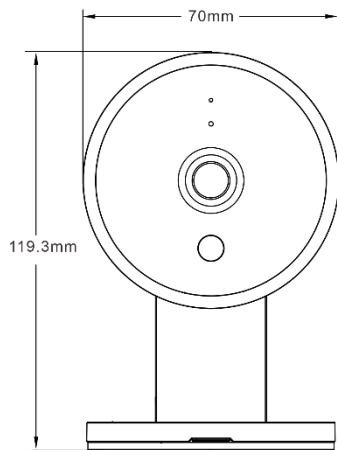

Cảnh báo vùng

Lưu trữ thẻ TF

Lưu trữ đám mây

Kích thước

Thông số sản phẩm

Camera	
Model	P3-3MP
Độ phân giải	2K(3MP)
Cảm biến hình ảnh	Cảm biến hiệu suất cao 1/2.8"
Độ nhạy sáng tối thiểu	Màu: 0.1Lux @ (F2.0, AGC BẬT); 0 Lux với đèn bổ sung Trắng đen: 0.05Lux @ (F2.0, AGC BẬT); 0 Lux với đèn hồng ngoại
Ống kính	4mm@F2.0
Góc quan sát	Đường chéo: 101°, Ngang: 84°, Dọc: 45°
Tốc độ màn trập	Màn trập tự động thích ứng
Đèn bổ sung	2 đèn hồng ngoại 850nm & 1 đèn LED trắng
Quan sát đêm	Quan sát đêm toàn màu / Hồng ngoại / Cảnh báo đèn kép
DNR	3D DNR
Đầu vào âm thanh	Micro tích hợp
Đầu ra âm thanh	Loa tích hợp
Lưu trữ video	Thẻ nhớ TF / Lưu trữ đám mây
Chất lượng hình ảnh	
Độ phân giải tối đa	2304*1296
Tốc độ khung hình	20FPS
Nút bấm & Cổng kết nối	
Khe Cắm Thẻ Nhớ	1 cổng thẻ nhớ TF (tối đa 256G)
Cổng nguồn	1 cổng nguồn Type-C
Nút chức năng	1 nút Khởi động lại (Reset)
Nén dữ liệu	
Nén video	H.265/H.264
Nén âm thanh	G.711A
Kết nối Mạng	
Kết nối một chạm	Cấu hình mạng Wi-Fi nhanh
Giao thức	Giao thức độc quyền đám mây JFTECH
Giao thức giao diện	Giao thức độc quyền đám mây JFTECH
Tính năng chung	Chống nháy, Hai luồng dữ liệu, Lật hình, Bảo vệ mặt khẩu, Logo (Watermark)
Thông số không dây	
Chuẩn Wi-Fi	IEEE 802.11b/g/n
Dài tần số	2.412 GHz ~ 2.484 GHz
Thông số chung	
Điều kiện hoạt động	Nhiệt độ: -10°C ~ 50°C, Độ ẩm ≤ 95% (không ngưng tụ)
Nguồn điện	DC 5V/1A
Tầm quan sát đêm	10m
Khoảng cách thu âm	5m
Chất liệu vỏ	ABS, PC
Trọng lượng tịnh	Khoảng 117g
Kích thước Khoảng	Khoảng 70mm*76mm*109mm
Chỉ số chống thấm (IP)	IP5X