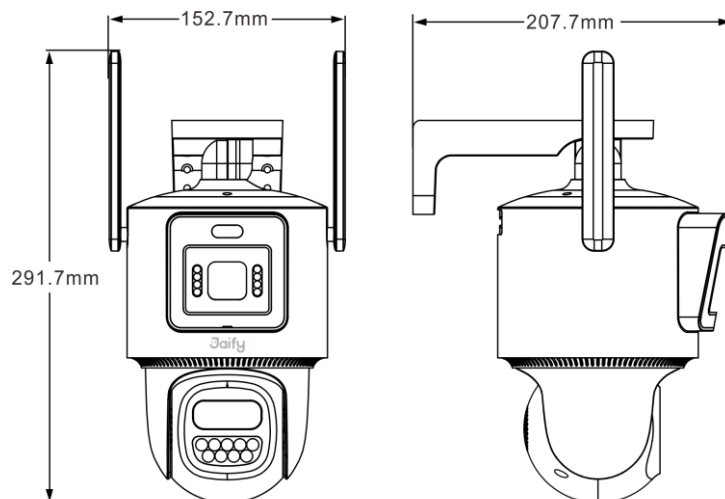

Cảnh báo đèn kép

Lưu trữ thẻ TF

Lưu trữ đám mây

Giám sát hai chiều

IP66

Kích thước

Thông số sản phẩm

Camera	
Model	S2-6WL-D2
Độ phân giải	3K*(6MP)
Cảm biến hình ảnh	2 Cảm biến hiệu suất cao 1/2.9"
Độ nhạy sáng tối thiểu	Màu: 0.05Lux @ (F1.6, AGC BẬT); 0 Lux với đèn bổ sung Trắng đen: 0.05Lux @ (F2.0, AGC BẬT); 0 Lux với đèn hồng ngoại
Ống kính	4mm@F1.6+6mm@F1.6
Góc quan sát	Ống kính cố định: Chéo: 95°, Ngang: 79°, Dọc: 42° Ống kính PT: Chéo: 60.5°, Ngang: 50.5°, Dọc: 29°
Tốc độ màn trập	Màn trập tự động thích ứng
Đèn bổ sung	9 đèn hồng ngoại 850nm & 17 đèn LED trắng
Tầm nhìn ban đêm	Toàn màu / Hồng ngoại / Song quang thông minh
DNR	3D DNR
Đầu vào âm thanh	Micro tích hợp
Đầu ra âm thanh	Loa tích hợp
Góc quay PT	Ngang 355°, Dọc 95°
Lưu trữ video	Thẻ nhớ TF / Lưu trữ đám mây
Chất lượng hình ảnh	
Độ phân giải tối đa	2304*2592
Tốc độ khung hình	12FPS
Nút bấm & Cổng kết nối	
Khe cắm thẻ nhớ	1 cổng thẻ nhớ TF (tối đa 256G)
Cổng nguồn	1 Cổng Nguồn DC 12V/1A
Cổng mạng	1 Cổng RJ45 (Mạng Ethernet Tự Động 10M/100M)
Nút chức năng	1 nút Khởi động lại (Reset)
Nén dữ liệu	
Nén video	H.265/H.264
Nén âm thanh	G.711A
Kết nối mạng	
Kết nối một chạm	Cấu hình mạng Wi-Fi nhanh
Giao thức	Giao thức độc quyền đám mây JFTECH
Giao thức giao diện	Giao thức độc quyền đám mây JFTECH
Tính năng chung	Chống nháy, Hai luồng dữ liệu, Lật hình, Bảo vệ mặt khẩu, Logo (Watermark)
Thông số không dây	
Chuẩn Wi-Fi	IEEE 802.11b/g/n
Dài tần số	2.412 GHz ~ 2.484 GHz
Thông số chung	
Điều kiện hoạt động	Nhiệt độ: -10°C ~ 50°C, Độ ẩm ≤ 95% (không ngưng tụ)
Nguồn điện	DC 12V/1A
Tầm quan sát đêm	30m
Khoảng cách thu âm	5m
Chất liệu vỏ	ABS, PC
Trọng lượng	Khoảng 788g
Kích thước	Khoảng 153mm*208mm*292mm
Chỉ số chống thấm (IP)	IP66