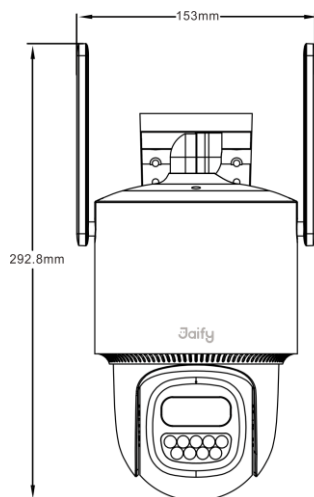

Pin Tích Hợp

Lưu trữ thẻ TF

Lưu trữ đám mây

IP66

Kích thước

Thông số sản phẩm

Camera	
Model	S2-4GS
Độ phân giải	2K*(4MP)
Cảm biến hình ảnh	Cảm biến hiệu suất cao 1/2.9"
Độ nhạy sáng tối thiểu	Màu: 0.001Lux @ (F1.0, AGC BẬT); 0 Lux với đèn bổ sung
Ống kính	4mm@F1.0
Góc quan sát	Đường chéo: 95.5°, Ngang: 81.3°, Dọc: 44.3°
Tốc độ màn trập	Màn trập tự động thích ứng
Đèn bổ sung	9 đèn LED trắng
Quan sát đêm	Chế Độ Ban Đêm Siêu Sắc Nét
DNR	3D DNR
Đầu vào âm thanh	Micro tích hợp
Đầu ra âm thanh	Loa tích hợp
Góc quay PT	Ngang 355°, Dọc 95°
Lưu trữ video	Thẻ nhớ TF / Lưu trữ đám mây
Chất lượng hình ảnh	
Độ phân giải tối đa	2560*1440
Tốc độ khung hình	12FPS
Nút bấm & Cổng kết nối	
Khe Cắm Thẻ Nhớ	1 cổng thẻ nhớ TF (tối đa 512G)
Cổng nguồn	1 Cổng nguồn Type-C
Khe Cắm SIM	1 Khe cắm SIM tự đẩy
Nút chức năng	1 Nút Reset / 1 Nút Khởi Động Lại
Nén dữ liệu	
Nén video	H.265/H.264
Nén âm thanh	G.711A
Kết nối Mạng	
Kết nối một chạm	Cấu hình mạng 4G nhanh
Giao thức	Giao thức độc quyền đám mây JFTECH
Giao thức giao diện	Giao thức độc quyền đám mây JFTECH
Tính năng chung	Chống nháy, Hai luồng dữ liệu, Lật hình, Bảo vệ mặt khẩu, Logo (Watermark)
Thông số không dây	
Băng Tần 4G	LTE FDD: B1/B3/B5/B8 LTE TDD: B34/B38/B39/B40/B41
Thông số chung	
Điều kiện hoạt động	Nhiệt độ: -10°C ~ 50°C, Độ ẩm ≤ 95% (không ngưng tụ)
Nguồn điện	Pin lithium tích hợp 10400mAh & Tắm năng lượng mặt trời 7W
Tầm quan sát đêm	30m
Khoảng cách thu âm	5m
Chất liệu vỏ	ABS, PC
Trọng lượng tịnh	Khoảng 914g
Kích thước Khoảng	Khoảng 153mm*185mm*293mm
Chỉ số chống thấm (IP)	IP66