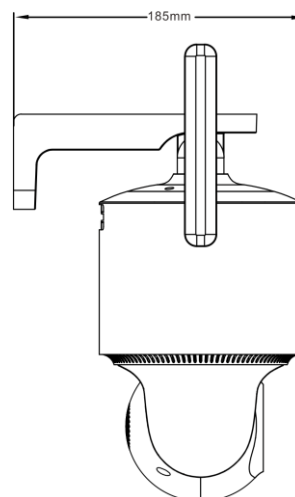

Pin Tích Hợp

Lưu trữ thẻ TF

Lưu trữ đám mây

IP66

Kích thước

Thông số sản phẩm

Camera	
Model	S2-4GS
Độ phân giải	2K*(4MP)
Cảm biến hình ảnh	Cảm biến hiệu suất cao 1/2.9"
Độ nhạy sáng tối thiểu	Màu: 0.001Lux @ (F1.0, AGC BẬT); 0 Lux với đèn bổ sung
Ống kính	4mm@F1.0
Góc quan sát	Đường chéo: 95.5°, Ngang: 81.3°, Dọc: 44.3°
Tốc độ màn trập	Màn trập tự động thích ứng
Đèn bổ sung	9 đèn LED trắng
Quan sát đêm	Chế Độ Ban Đêm Siêu Sắc Nét
DNR	3D DNR
Đầu vào âm thanh	Micro tích hợp
Đầu ra âm thanh	Loa tích hợp
Góc quay PT	Ngang 355°, Dọc 95°
Lưu trữ video	Thẻ nhớ TF / Lưu trữ đám mây
Chất lượng hình ảnh	
Độ phân giải tối đa	2560*1440
Tốc độ khung hình	12FPS
Nút bấm & Cổng kết nối	
Khe Cắm Thẻ Nhớ	1 cổng thẻ nhớ TF (tối đa 512G)
Cổng nguồn	1 Cổng nguồn Type-C
Khe Cắm SIM	1 Khe cắm SIM tự đẩy
Nút chức năng	1 Nút Reset / 1 Nút Khởi Động Lại
Nén dữ liệu	
Nén video	H.265/H.264
Nén âm thanh	G.711A
Kết nối Mạng	
Kết nối một chạm	Cấu hình mạng 4G nhanh
Giao thức	Giao thức độc quyền đám mây JFTECH
Giao thức giao diện	Giao thức độc quyền đám mây JFTECH
Tính năng chung	Chống nháy, Hai luồng dữ liệu, Lật hình, Bảo vệ mặt khẩu, Logo (Watermark)
Thông số không dây	
Băng Tần 4G	LTE FDD: B1/B3/B5/B8 LTE TDD: B34/B38/B39/B40/B41
Thông số chung	
Điều kiện hoạt động	Nhiệt độ: -10°C ~ 50°C, Độ ẩm ≤ 95% (không ngưng tụ)
Nguồn điện	Pin lithium tích hợp 10400mAh & Tắm năng lượng mặt trời 7W
Tầm quan sát đêm	30m
Khoảng cách thu âm	5m
Chất liệu vỏ	ABS, PC
Trọng lượng tịnh	Khoảng 914g
Kích thước Khoảng	Khoảng 153mm*185mm*293mm
Chỉ số chống thấm (IP)	IP66